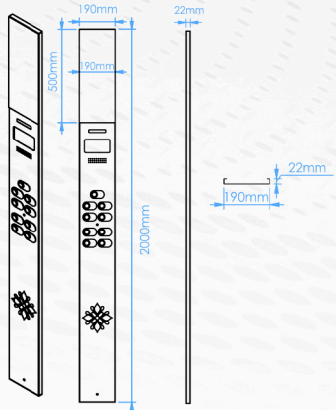

<ul style="list-style-type: none"> • ابعاد ۲۵ در ۲۰۰ • نصب روکار با پیچ همسطح یا گل پیچ • رنگ نقره ای و طلایی • با نمایشگر سگمتی DS202 عمود • کلید پوش باتن PC201 	<p>فرم استاندارد</p>
<p>پیچ همسطح گل پیچ پیچ مخفی</p>	<p>نحوه نصب</p>
<p>میرور خشدار گندمی</p>	<p>بافت استیل</p>
<p>نقره ای طلایی دودی مسی شامپاینی</p>	<p>رنگ استیل</p>
<ul style="list-style-type: none"> • ابعاد سفارشی با تحویل سریع ۲۵ در ۲۰۰ سانتی متر • قابلیت تولید ابعاد سفارشی • قابلیت سفارشی سازی فونت شاخص ها • قابلیت درج لوگو بصورت دو رنگ و یا تمام رنگی • قابلیت انتخاب طرح پایین و عکس ثابت از آلبوم 	<p>سفارشی سازی</p>

<ul style="list-style-type: none"> ابعاد ۱۹ در ۲۰۰ نصب روکار یا پیچ همسطح یا گل پیچ رنگ نقره ای و طلایی با نمایشگر سگمتی DS202 عمود کلید پوشی باتن PC101 	<p>فرم استاندارد</p>
<p>پیچ همسطح گل پیچ پیچ مخفی</p>	<p>نحوه نصب</p>
<p>میرور خشدار گندمی</p>	<p>بافت استیل</p>
<p>نقره ای طلایی دودی مسی شامپاینی</p>	<p>رنگ استیل</p>
<ul style="list-style-type: none"> ابعاد سفارش با تحویل سریع عبارتند از ۱۹ در ۲۰۰ سانتی متر و ۱۹ در ۱۰۰ سانتی متر قابلیت تولید ابعاد سفارشی قابلیت درج لوگو بصورت دو رنگ و یا تمام رنگی قابلیت انتخاب طرح پایین و عکس ثابت از آلبوم 	<p>سفارشی سازی</p>

<ul style="list-style-type: none"> ابعاد ۱۹ در ۲۰۰ نصب روکار یا پیچ مخفی رنگ نقره ای و طلایی با نمایشگر سگمتتی DS202 عمود کلید پوشی باتن PC101 	فرم استاندارد
پیچ همسطح گل پیچ پیچ مخفی	نحوه نصب
میرور خشدار گندمی	بافت استیل
نقره ای طلایی دودی مسی شامپاینی	رنگ استیل
<ul style="list-style-type: none"> ابعاد سفارش با تحویل سریع عبارتند از ۱۹ در ۲۰۰ سانتی متر و ۱۹ در ۱۰۰ سانتی متر قابلیت تولید ابعاد سفارشی قابلیت درج لوگو بصورت دو رنگ و یا تمام رنگی قابلیت انتخاب طرح پایین و عکس ثابت از آلبوم 	سفارشی سازی