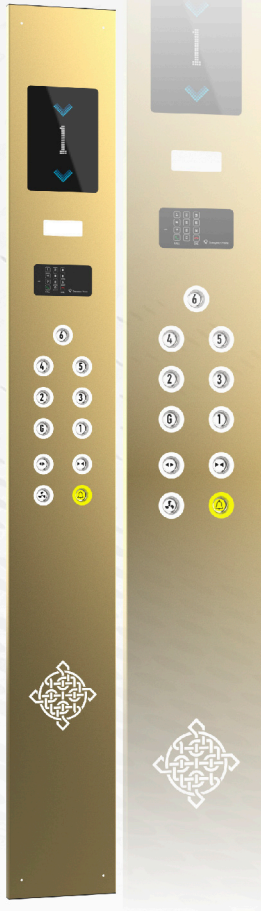

<ul style="list-style-type: none"> توکار نصب با لولا و چفت و قفل روکار نصب با چفت و پیچ مخفی ابعاد در ۳۰۰ سانتی متر رنگ مشکی نمایشگر سگمتی D420 کلید لمسی ۳۱۵ با طرح کلید کد ۱۰۲ 	فرم استاندارد
توکار لولا و چفت و قفل روکار چفت و پیچ مخفی	نحوه نصب
مشکی استیل کناری نقره ای و طلایی	رنگ
<ul style="list-style-type: none"> ابعاد سفارشی با تحویل سریع عبارتند از عرض ۳۰، ۲۵، ۱۹، ۲۰ و ۴۰ در ارتفاع ۲۰۰ سانتی متر و همچنین عرض ۲۵، ۳۰ در ارتفاع ۱۰۰ سانتی متر قابلیت تولید ابعاد سفارشی خاص قابلیت درج لوگو بصورت دو رنگ و یا تمام رنگی قابلیت انتخاب طرح پایین و عکس ثابت از آلبوم 	سفارشی سازی

<ul style="list-style-type: none"> • ابعاد ۲۵ در ۲۰۰ • نصب روکار با پیچ مخفی • رنگ نقره ای و طلایی • با نمایشگر سگمنتی DS202 • کلید لمسی استیل با طرح کلید کد ۱۰۲ 	فرم استاندارد
پیچ مخفی گل پیچ پیچ همسطح قفل و لولا	نحوه نصب
میرور خشدار گندمی	بافت استیل
نقره ای طلایی خودی مسی شامپاینی	رنگ استیل
<ul style="list-style-type: none"> • ابعاد سفارشی با تحویل سریع عبارتند از ۲۵ در ۲۰۰ سانتی متر • قابلیت تولید ابعاد سفارشی خاص • قابلیت سفارشی سازی فونت شاخص ها • قابلیت درج لوگو بصورت دو رنگ و یا تمام رنگی • قابلیت انتخاب طرح پایین و عکس ثابت از آلبوم 	سفارشی سازی

<ul style="list-style-type: none"> • ابعاد ۲۵ در ۲۰۰ • نصب روکار با پیچ همسطح یا گل پیچ • رنگ نقره ای و طلایی • با نمایشگر سگمتی DS202 افقی • کلید غیرتماسی TL152 	<p>فرم استاندارد</p>
<p>پیچ همسطح گل پیچ پیچ مخفی بالا Z پایین پیچ هم سطح</p>	<p>نحوه نصب</p>
<p>میرور خشدار گندمی</p>	<p>بافت استیل</p>
<p>نقره ای طلایی دودی مسی شامپایی</p>	<p>رنگ استیل</p>
<ul style="list-style-type: none"> • ابعاد سفارش با تحویل سریع ۲۵ در ۲۰۰ سانتی متر • قابلیت تولید ابعاد سفارشی خاص • قابلیت سفارشی سازی فونت شاخص ها • قابلیت درج لوگو بصورت دو رنگ و یا تمام رنگی • قابلیت انتخاب طرح پایین و عکس ثابت از آلبوم 	<p>سفارشی سازی</p>