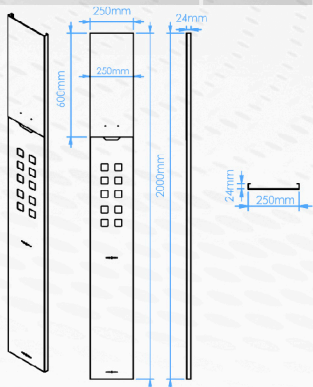

<ul style="list-style-type: none"> توکار نصب با لولا و چفت و قفل روکار نصب با چفت و پیچ مخفی ابعاد در ۳۰۰ سانتی متر رنگ مشکی نمایشگر سگمتی D420 کلید لمسی ۳۱۵ با طرح کلید کد ۱۰۲ 	فرم استاندارد
توکار لولا و چفت و قفل روکار چفت و پیچ مخفی	نحوه نصب
مشکی استیل کناری نقره ای و طلایی	رنگ
<ul style="list-style-type: none"> ابعاد سفارشی با تحویل سریع عبارتند از عرض ۳۰، ۲۵، ۱۹، ۲۰ و ۴۰ در ارتفاع ۲۰۰ سانتی متر و همچنین عرض ۲۵، ۳۰ در ارتفاع ۱۰۰ سانتی متر قابلیت تولید ابعاد سفارشی خاص قابلیت درج لوگو بصورت دو رنگ و یا تمام رنگی قابلیت انتخاب طرح پایین و عکس ثابت از آلبوم 	سفارشی سازی

<ul style="list-style-type: none"> • ابعاد ۲۵ در ۲۰۰ • نصب روکار با پیچ مخفی • رنگ نقره ای و طلایی • با نمایشگر سگمنتی DS202 • کلید لمسی استیل با طرح کلید کد ۱۰۲ 	فرم استاندارد
پیچ مخفی گل پیچ پیچ همسطح قفل و لولا	نحوه نصب
میرور خشدار گندمی	بافت استیل
نقره ای طلایی خودی مسی شامپاینی	رنگ استیل
<ul style="list-style-type: none"> • ابعاد سفارشی با تحویل سریع عبارتند از ۲۵ در ۲۰۰ سانتی متر • قابلیت تولید ابعاد سفارشی خاص • قابلیت سفارشی سازی فونت شاخص ها • قابلیت درج لوگو بصورت دو رنگ و یا تمام رنگی • قابلیت انتخاب طرح پایین و عکس ثابت از آلبوم 	سفارشی سازی

<ul style="list-style-type: none"> • ابعاد ۲۵ در ۲۰۰ • نصب روکار با پیچ همسطح یا گل پیچ • رنگ نقره ای و طلایی • با نمایشگر سگمتی DS202 افقی • کلید غیرتماسی TL152 	<p>فرم استاندارد</p>
<p>پیچ همسطح گل پیچ پیچ مخفی بالا Z پایین پیچ هم سطح</p>	<p>نحوه نصب</p>
<p>میرور خشدار گندمی</p>	<p>بافت استیل</p>
<p>نقره ای طلایی دودی مسی شامپایی</p>	<p>رنگ استیل</p>
<ul style="list-style-type: none"> • ابعاد سفارش با تحویل سریع ۲۵ در ۲۰۰ سانتی متر • قابلیت تولید ابعاد سفارشی خاص • قابلیت سفارشی سازی فونت شاخص ها • قابلیت درج لوگو بصورت دو رنگ و یا تمام رنگی • قابلیت انتخاب طرح پایین و عکس ثابت از آلبوم 	<p>سفارشی سازی</p>