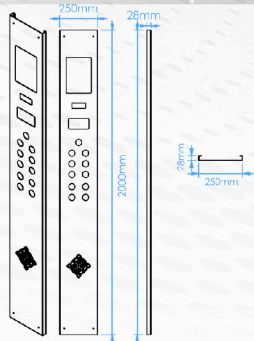

<ul style="list-style-type: none"> توکار نصب با لولا و چفت و قفل روکار نصب با چفت و پیچ مخفی ابعاد در ۳۰۰ سانتی متر رنگ مشکی نمایشگر سگمتی D420 کلید لمسی ۳۱۵ با طرح کلید کد ۱۰۲ 	فرم استاندارد
توکار لولا و چفت و قفل روکار چفت و پیچ مخفی	نحوه نصب
مشکی استیل کناری نقره ای و طلایی	رنگ
<ul style="list-style-type: none"> ابعاد سفارشی با تحویل سریع عبارتند از عرض ۳۰، ۲۵، ۱۹، ۲۰ و ۴۰ در ارتفاع ۲۰۰ سانتی متر و همچنین عرض ۲۵، ۳۰ در ارتفاع ۱۰۰ سانتی متر قابلیت تولید ابعاد سفارشی خاص قابلیت درج لوگو بصورت دو رنگ و یا تمام رنگی قابلیت انتخاب طرح پایین و عکس ثابت از آلبوم 	سفارشی سازی

<ul style="list-style-type: none"> • ابعاد ۲۵ در ۲۰۰ • نصب روکار با پیچ مخفی • رنگ نقره ای و طلایی • با نمایشگر سگمنتی DS202 • کلید لمسی استیل با طرح کلید کد ۱۰۲ 	فرم استاندارد
پیچ مخفی گل پیچ پیچ همسطح قفل و لولا	نحوه نصب
میرور خشدار گندمی	بافت استیل
نقره ای طلایی خودی مسی شامپاینی	رنگ استیل
<ul style="list-style-type: none"> • ابعاد سفارشی با تحویل سریع عبارتند از ۲۵ در ۲۰۰ سانتی متر • قابلیت تولید ابعاد سفارشی خاص • قابلیت سفارشی سازی فونت شاخص ها • قابلیت درج لوگو بصورت دو رنگ و یا تمام رنگی • قابلیت انتخاب طرح پایین و عکس ثابت از آلبوم 	سفارشی سازی

<ul style="list-style-type: none"> • ابعاد ۲۵ در ۲۰۰ • نصب روکار با پیچ همسطح یا گل پیچ • رنگ نقره ای و طلایی • با نمایشگر سگمتی DS202 افقی • کلید غیرتماسی TL152 	<p>فرم استاندارد</p>
<p>پیچ همسطح گل پیچ پیچ مخفی بالا Z پایین پیچ هم سطح</p>	<p>نحوه نصب</p>
<p>میرور خشدار گندمی</p>	<p>بافت استیل</p>
<p>نقره ای طلایی دودی مسی شامپایی</p>	<p>رنگ استیل</p>
<ul style="list-style-type: none"> • ابعاد سفارش با تحویل سریع ۲۵ در ۲۰۰ سانتی متر • قابلیت تولید ابعاد سفارشی خاص • قابلیت سفارشی سازی فونت شاخص ها • قابلیت درج لوگو بصورت دو رنگ و یا تمام رنگی • قابلیت انتخاب طرح پایین و عکس ثابت از آلبوم 	<p>سفارشی سازی</p>