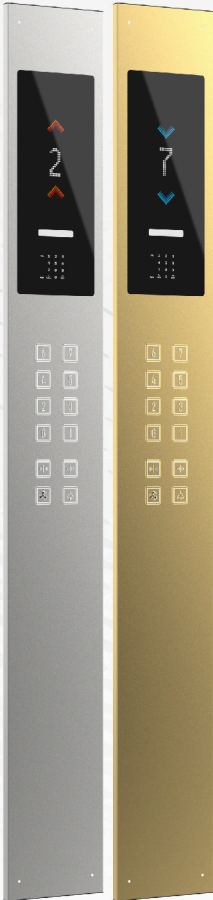

<ul style="list-style-type: none"> توکار نصب با لولا و چفت و قفل روکار نصب با چفت و پیچ مخفی ابعاد در ۳۰۰ سانتی متر رنگ مشکی نمایشگر سگمتی D420 کلید لمسی ۳۱۵ با طرح کلید کد ۱۰۲ 	فرم استاندارد
توکار لولا و چفت و قفل روکار چفت و پیچ مخفی	نحوه نصب
مشکی استیل کناری نقره ای و طلایی	رنگ
<ul style="list-style-type: none"> ابعاد سفارشی با تحویل سریع عبارتند از عرض ۳۰، ۲۵، ۱۹، ۲۰ و ۴۰ در ارتفاع ۲۰۰ سانتی متر و همچنین عرض ۲۵، ۳۰ در ارتفاع ۱۰۰ سانتی متر قابلیت تولید ابعاد سفارشی خاص قابلیت درج لوگو بصورت دو رنگ و یا تمام رنگی قابلیت انتخاب طرح پایین و عکس ثابت از آلبوم 	سفارشی سازی

<ul style="list-style-type: none"> • ابعاد ۲۵ در ۲۰۰ • نصب روکار با پیچ مخفی • رنگ نقره ای و طلایی • با نمایشگر سگمنتی DS202 • کلید لمسی استیل با طرح کلید کد ۱۰۲ 	فرم استاندارد
پیچ مخفی گل پیچ پیچ همسطح قفل و لولا	نحوه نصب
میرور خشدار گندمی	بافت استیل
نقره ای طلایی خودی مسی شامپاینی	رنگ استیل
<ul style="list-style-type: none"> • ابعاد سفارشی با تحویل سریع عبارتند از ۲۵ در ۲۰۰ سانتی متر • قابلیت تولید ابعاد سفارشی خاص • قابلیت سفارشی سازی فونت شاخص ها • قابلیت درج لوگو بصورت دو رنگ و یا تمام رنگی • قابلیت انتخاب طرح پایین و عکس ثابت از آلبوم 	سفارشی سازی

<ul style="list-style-type: none"> • ابعاد ۲۵ در ۲۰۰ • نصب روکار با پیچ همسطح یا گل پیچ • رنگ نقره ای و طلایی • با نمایشگر سگمتی DS202 افقی • کلید غیرتماسی TL152 	<p>فرم استاندارد</p>
<p>پیچ همسطح گل پیچ پیچ مخفی بالا Z پایین پیچ هم سطح</p>	<p>نحوه نصب</p>
<p>میرور خشدار گندمی</p>	<p>بافت استیل</p>
<p>نقره ای طلایی دودی مسی شامپایی</p>	<p>رنگ استیل</p>
<ul style="list-style-type: none"> • ابعاد سفارش با تحویل سریع ۲۵ در ۲۰۰ سانتی متر • قابلیت تولید ابعاد سفارشی خاص • قابلیت سفارشی سازی فونت شاخص ها • قابلیت درج لوگو بصورت دو رنگ و یا تمام رنگی • قابلیت انتخاب طرح پایین و عکس ثابت از آلبوم 	<p>سفارشی سازی</p>