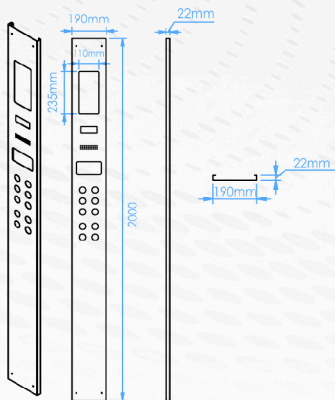

<ul style="list-style-type: none"> ابعاد ۲۵ در ۲۰۰ نصب روکار یا پیچ همسطح یا گل پیچ رنگ نقره ای و طلایی با نمایشگر سگمتی DS202 عمود کلید PS101 	فرم استاندارد
پیچ همسطح گل پیچ پیچ مخفی قفل و لولا	نحوه نصب
میرور خشدار گندمی	بافت استیل
نقره ای طلایی دودی مسی شامپینی	رنگ استیل
<ul style="list-style-type: none"> ابعاد سفارش با تحویل سریع ۲۵ در ۲۰۰ سانتی متر قابلیت تولید ابعاد سفارشی خاص قابلیت درج لوگو بصورت دو رنگ و یا تمام رنگی قابلیت انتخاب طرح پایین و عکس ثابت از آلبوم 	سفارشی سازی

<ul style="list-style-type: none"> ابعاد ۱۹ در ۲۰۰ نصب روکار یا پیچ همسطح یا گل پیچ رنگ نقره ای و طلایی با نمایشگر سگمتی DS202 عمود کلید پوشی باتن PC101 	<p>فرم استاندارد</p>
<p>پیچ همسطح گل پیچ پیچ مخفی</p>	<p>نحوه نصب</p>
<p>میرور خشدار گندمی</p>	<p>بافت استیل</p>
<p>نقره ای طلایی دودی مسی شامپاینی</p>	<p>رنگ استیل</p>
<ul style="list-style-type: none"> ابعاد سفارش با تحویل سریع عبارتند از ۱۹ در ۲۰۰ سانتی متر و ۱۹ در ۱۰۰ سانتی متر قابلیت تولید ابعاد سفارشی قابلیت درج لوگو بصورت دو رنگ و یا تمام رنگی قابلیت انتخاب طرح پایین و عکس ثابت از آلبوم 	<p>سفارشی سازی</p>

<ul style="list-style-type: none"> ابعاد ۱۹ در ۲۰۰ نصب روکار یا پیچ مخفی رنگ نقره ای و طلایی با نمایشگر سگمتتی DS202 عمود کلید پوشی باتن PC101 	فرم استاندارد
پیچ همسطح گل پیچ پیچ مخفی	نحوه نصب
میرور خشدار گندمی	بافت استیل
نقره ای طلایی دودی مسی شامپاینی	رنگ استیل
<ul style="list-style-type: none"> ابعاد سفارش با تحویل سریع عبارتند از ۱۹ در ۲۰۰ سانتی متر و ۱۹ در ۱۰۰ سانتی متر قابلیت تولید ابعاد سفارشی قابلیت درج لوگو بصورت دو رنگ و یا تمام رنگی قابلیت انتخاب طرح پایین و عکس ثابت از آلبوم 	سفارشی سازی