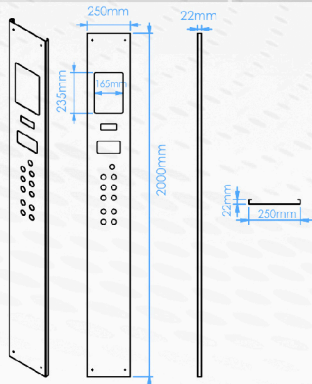

<ul style="list-style-type: none"> • ابعاد ۲۵ در ۲۰۰ • نصب روکار با پیچ همسطح یا گل پیچ • رنگ نقره ای و طلایی • با نمایشگر سگمتی DS202 افقی • کلید غیرتماسی TL152 	<p>فرم استاندارد</p>
<p>پیچ همسطح گل پیچ پیچ مخفی بالا Z پایین پیچ هم سطح</p>	<p>نحوه نصب</p>
<p>میرور خشدار گندمی</p>	<p>بافت استیل</p>
<p>نقره ای طلایی دودی مسی شامپایی</p>	<p>رنگ استیل</p>
<ul style="list-style-type: none"> • ابعاد سفارش با تحویل سریع ۲۵ در ۲۰۰ سانتی متر • قابلیت تولید ابعاد سفارشی خاص • قابلیت سفارشی سازی فونت شاخص ها • قابلیت درج لوگو بصورت دو رنگ و یا تمام رنگی • قابلیت انتخاب طرح پایین و عکس ثابت از آلبوم 	<p>سفارشی سازی</p>

<ul style="list-style-type: none"> ابعاد ۲۵ در ۲۰۰ نصب روکار یا پیچ همسطح یا گل پیچ رنگ نقره ای و طلایی با نمایشگر سگمتی DS202 عمود کلید PS101 	فرم استاندارد
پیچ همسطح گل پیچ پیچ مخفی قفل و لولا	نحوه نصب
میرور خشدار گندمی	بافت استیل
نقره ای طلایی دودی مسی شامپینی	رنگ استیل
<ul style="list-style-type: none"> ابعاد سفارش با تحویل سریع ۲۵ در ۲۰۰ سانتی متر قابلیت تولید ابعاد سفارشی خاص قابلیت درج لوگو بصورت دو رنگ و یا تمام رنگی قابلیت انتخاب طرح پایین و عکس ثابت از آلبوم 	سفارشی سازی

<ul style="list-style-type: none"> ابعاد ۱۹ در ۲۰۰ نصب روکار یا پیچ همسطح یا گل پیچ رنگ نقره ای و طلایی با نمایشگر سگمتی DS202 عمود کلید پوشی باتن PC101 	<p>فرم استاندارد</p>
<p>پیچ همسطح گل پیچ پیچ مخفی</p>	<p>نحوه نصب</p>
<p>میرور خشدار گندمی</p>	<p>بافت استیل</p>
<p>نقره ای طلایی دودی مسی شامپاینی</p>	<p>رنگ استیل</p>
<ul style="list-style-type: none"> ابعاد سفارش با تحویل سریع عبارتند از ۱۹ در ۲۰۰ سانتی متر و ۱۹ در ۱۰۰ سانتی متر قابلیت تولید ابعاد سفارشی قابلیت درج لوگو بصورت دو رنگ و یا تمام رنگی قابلیت انتخاب طرح پایین و عکس ثابت از آلبوم 	<p>سفارشی سازی</p>