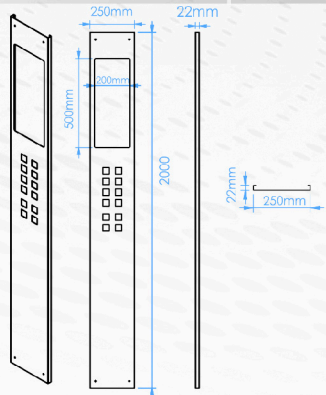

<ul style="list-style-type: none"> توکار نصب با لولا و چفت و قفل روکار نصب با چفت و پیچ مخفی ابعاد در ۳۰۰ سانتی متر رنگ مشکی نمایشگر سگمتی D420 کلید لمسی ۳۱۵ با طرح کلید کد ۱۰۲ 	فرم استاندارد
توکار لولا و چفت و قفل روکار چفت و پیچ مخفی	نحوه نصب
مشکی استیل کناری نقره ای و طلایی	رنگ
<ul style="list-style-type: none"> ابعاد سفارشی با تحویل سریع عبارتند از عرض ۳۰، ۲۵، ۱۹، ۲۰ و ۴۰ در ارتفاع ۲۰۰ سانتی متر و همچنین عرض ۲۵، ۳۰ در ارتفاع ۱۰۰ سانتی متر قابلیت تولید ابعاد سفارشی خاص قابلیت درج لوگو بصورت دو رنگ و یا تمام رنگی قابلیت انتخاب طرح پایین و عکس ثابت از آلبوم 	سفارشی سازی

<ul style="list-style-type: none"> • ابعاد ۲۵ در ۲۰۰ • نصب روکار با پیچ همسطح یا گل پیچ • رنگ نقره ای و طلایی • با نمایشگر سگمتی DS202 افقی • کلید غیرتماسی TL152 	<p>فرم استاندارد</p>
<p>پیچ همسطح گل پیچ پیچ مخفی بالا Z پایین پیچ هم سطح</p>	<p>نحوه نصب</p>
<p>میرور خشدار گندمی</p>	<p>بافت استیل</p>
<p>نقره ای طلایی دودی مسی شامپایی</p>	<p>رنگ استیل</p>
<ul style="list-style-type: none"> • ابعاد سفارش با تحویل سریع ۲۵ در ۲۰۰ سانتی متر • قابلیت تولید ابعاد سفارشی خاص • قابلیت سفارشی سازی فونت شاخص ها • قابلیت درج لوگو بصورت دو رنگ و یا تمام رنگی • قابلیت انتخاب طرح پایین و عکس ثابت از آلبوم 	<p>سفارشی سازی</p>

<ul style="list-style-type: none"> ابعاد ۲۵ در ۲۰۰ نصب روکار یا پیچ همسطح یا گل پیچ رنگ نقره ای و طلایی با نمایشگر سگمتی DS202 عمود کلید PS101 	فرم استاندارد
پیچ همسطح گل پیچ پیچ مخفی قفل و لولا	نحوه نصب
میرور خشدار گندمی	بافت استیل
نقره ای طلایی دودی مسی شامپینی	رنگ استیل
<ul style="list-style-type: none"> ابعاد سفارش با تحویل سریع ۲۵ در ۲۰۰ سانتی متر قابلیت تولید ابعاد سفارشی خاص قابلیت درج لوگو بصورت دو رنگ و یا تمام رنگی قابلیت انتخاب طرح پایین و عکس ثابت از آلبوم 	سفارشی سازی