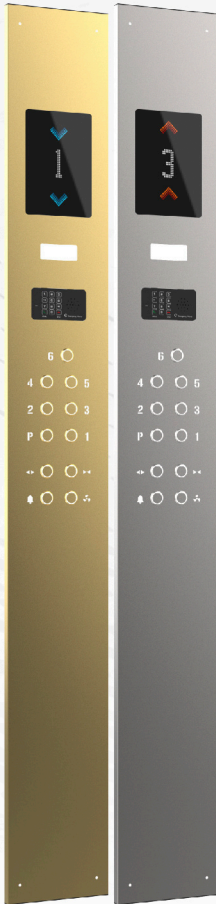

• ابعاد ۲۵ در ۲۰۰ • نصب روکار با پیچ همسطح یا گل پیچ • رنگ نقره ای و طلایی • با نمایشگر سگمتی DS202 عمود • کلید پوش باتن PC201	فرم استاندارد
پیچ همسطح | گل پیچ | پیچ مخفی	نحوه نصب
میرور | خشدار | گندمی	بافت استیل
نقره ای | طلایی | دودی | مسی | شامپاینی	رنگ استیل
• ابعاد سفارشی با تحویل سریع ۲۵ در ۲۰۰ سانتی متر • قابلیت تولید ابعاد سفارشی • قابلیت سفارشی سازی فونت شاخص ها • قابلیت درج لوگو بصورت دو رنگ و یا تمام رنگی • قابلیت انتخاب طرح پایین و عکس ثابت از آلبوم	سفارشی سازی