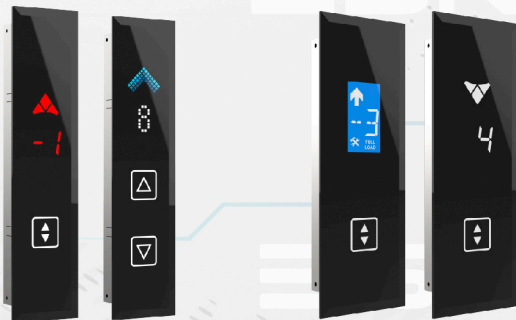

• پنل احضار طبقه لمسی روکاز با ترکیب شیشه ، آهن با رنگ کوره و گالوانیزه

SLIM G1
85 X 350 X 16

SLIM G1 PLUS
85 X 350 X 16

SLIM D1
175 X 360 X 16

SLIM G3
95 X 235 X 16

پنل احضار طبقه لمسی روکاز با ترکیب شیشه ، آهن روغنی و گالوانیزه