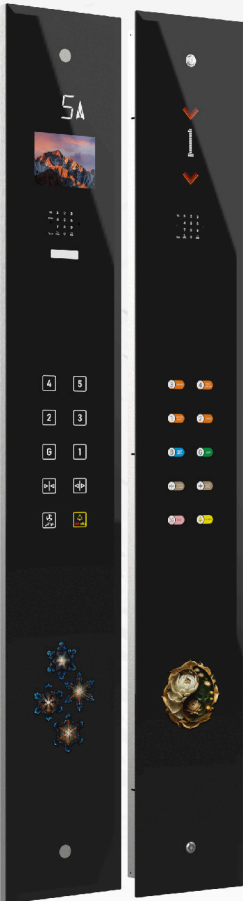

<ul style="list-style-type: none"> توکار نصب با لولا و چفت و قفل روکار نصب با چفت و پیچ مخفی ابعاد در ۳۰۰ سانتی متر رنگ مشکی نمایشگر سگمتی D420 کلید لمسی ۳۱۵ با طرح کلید کد ۱۰۲ 	فرم استاندارد
توکار لولا و چفت و قفل روکار چفت و پیچ مخفی	نحوه نصب
مشکی استیل کناری نقره ای و طلایی	رنگ
<ul style="list-style-type: none"> ابعاد سفارشی با تحویل سریع عبارتند از عرض ۳۰، ۲۵، ۱۹، ۲۰ و ۴۰ در ارتفاع ۲۰۰ سانتی متر و همچنین عرض ۲۵، ۳۰ در ارتفاع ۱۰۰ سانتی متر قابلیت تولید ابعاد سفارشی خاص قابلیت درج لوگو بصورت دو رنگ و یا تمام رنگی قابلیت انتخاب طرح پایین و عکس ثابت از آلبوم 	سفارشی سازی

<ul style="list-style-type: none"> • ابعاد ۲۵ در ۲۰۰ • نصب روکار با پیچ مخفی • رنگ نقره ای و طلایی • با نمایشگر سگمنتی DS202 • کلید لمسی استیل با طرح کلید کد ۱۰۲ 	فرم استاندارد
پیچ مخفی گل پیچ پیچ همسطح قفل و لولا	نحوه نصب
میرور خشدار گندمی	بافت استیل
نقره ای طلایی خودی مسی شامپاینی	رنگ استیل
<ul style="list-style-type: none"> • ابعاد سفارشی با تحویل سریع عبارتند از ۲۵ در ۲۰۰ سانتی متر • قابلیت تولید ابعاد سفارشی خاص • قابلیت سفارشی سازی فونت شاخص ها • قابلیت درج لوگو بصورت دو رنگ و یا تمام رنگی • قابلیت انتخاب طرح پایین و عکس ثابت از آلبوم 	سفارشی سازی

<ul style="list-style-type: none"> • ابعاد ۲۵ در ۲۰۰ • نصب روکار با پیچ همسطح یا گل پیچ • رنگ نقره ای و طلایی • با نمایشگر سگمتی DS202 افقی • کلید غیرتماسی TL152 	<p>فرم استاندارد</p>
<p>پیچ همسطح گل پیچ پیچ مخفی بالا Z پایین پیچ هم سطح</p>	<p>نحوه نصب</p>
<p>میرور خشدار گندمی</p>	<p>بافت استیل</p>
<p>نقره ای طلایی دودی مسی شامپایی</p>	<p>رنگ استیل</p>
<ul style="list-style-type: none"> • ابعاد سفارش با تحویل سریع ۲۵ در ۲۰۰ سانتی متر • قابلیت تولید ابعاد سفارشی خاص • قابلیت سفارشی سازی فونت شاخص ها • قابلیت درج لوگو بصورت دو رنگ و یا تمام رنگی • قابلیت انتخاب طرح پایین و عکس ثابت از آلبوم 	<p>سفارشی سازی</p>