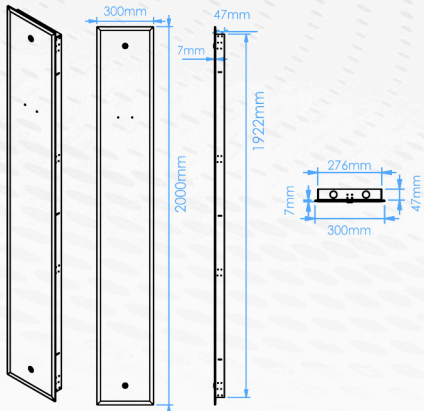

<ul style="list-style-type: none"> توکار نصب با لولا و چفت و قفل روکار نصب با چفت و پیچ مخفی ابعاد در ۳۰۰ سانتی متر رنگ مشکی نمایشگر سگمتی D420 کلید لمسی ۳۱۵ با طرح کلید کد ۱۰۲ 	فرم استاندارد
توکار لولا و چفت و قفل روکار چفت و پیچ مخفی	نحوه نصب
مشکی استیل کناری نقره ای و طلایی	رنگ
<ul style="list-style-type: none"> ابعاد سفارشی با تحویل سریع عبارتند از عرض ۳۰، ۲۵، ۱۹، ۲۰ و ۴۰ در ارتفاع ۲۰۰ سانتی متر و همچنین عرض ۲۵، ۳۰ در ارتفاع ۱۰۰ سانتی متر قابلیت تولید ابعاد سفارشی خاص قابلیت درج لوگو بصورت دو رنگ و یا تمام رنگی قابلیت انتخاب طرح پایین و عکس ثابت از آلبوم 	سفارشی سازی

<ul style="list-style-type: none"> • ابعاد ۲۵ در ۲۰۰ • نصب روکار با پیچ مخفی • رنگ نقره ای و طلایی • با نمایشگر سگمنتی DS202 • کلید لمسی استیل با طرح کلید کد ۱۰۲ 	فرم استاندارد
پیچ مخفی گل پیچ پیچ همسطح قفل و لولا	نحوه نصب
میرور خشدار گندمی	بافت استیل
نقره ای طلایی خودی مسی شامپاینی	رنگ استیل
<ul style="list-style-type: none"> • ابعاد سفارشی با تحویل سریع عبارتند از ۲۵ در ۲۰۰ سانتی متر • قابلیت تولید ابعاد سفارشی خاص • قابلیت سفارشی سازی فونت شاخص ها • قابلیت درج لوگو بصورت دو رنگ و یا تمام رنگی • قابلیت انتخاب طرح پایین و عکس ثابت از آلبوم 	سفارشی سازی

<ul style="list-style-type: none"> • ابعاد ۲۵ در ۲۰۰ • نصب روکار با پیچ همسطح یا گل پیچ • رنگ نقره ای و طلایی • با نمایشگر سگمتی DS202 افقی • کلید غیرتماسی TL152 	<p>فرم استاندارد</p>
<p>پیچ همسطح گل پیچ پیچ مخفی بالا Z پایین پیچ هم سطح</p>	<p>نحوه نصب</p>
<p>میرور خشدار گندمی</p>	<p>بافت استیل</p>
<p>نقره ای طلایی دودی مسی شامپایی</p>	<p>رنگ استیل</p>
<ul style="list-style-type: none"> • ابعاد سفارش با تحویل سریع ۲۵ در ۲۰۰ سانتی متر • قابلیت تولید ابعاد سفارشی خاص • قابلیت سفارشی سازی فونت شاخص ها • قابلیت درج لوگو بصورت دو رنگ و یا تمام رنگی • قابلیت انتخاب طرح پایین و عکس ثابت از آلبوم 	<p>سفارشی سازی</p>